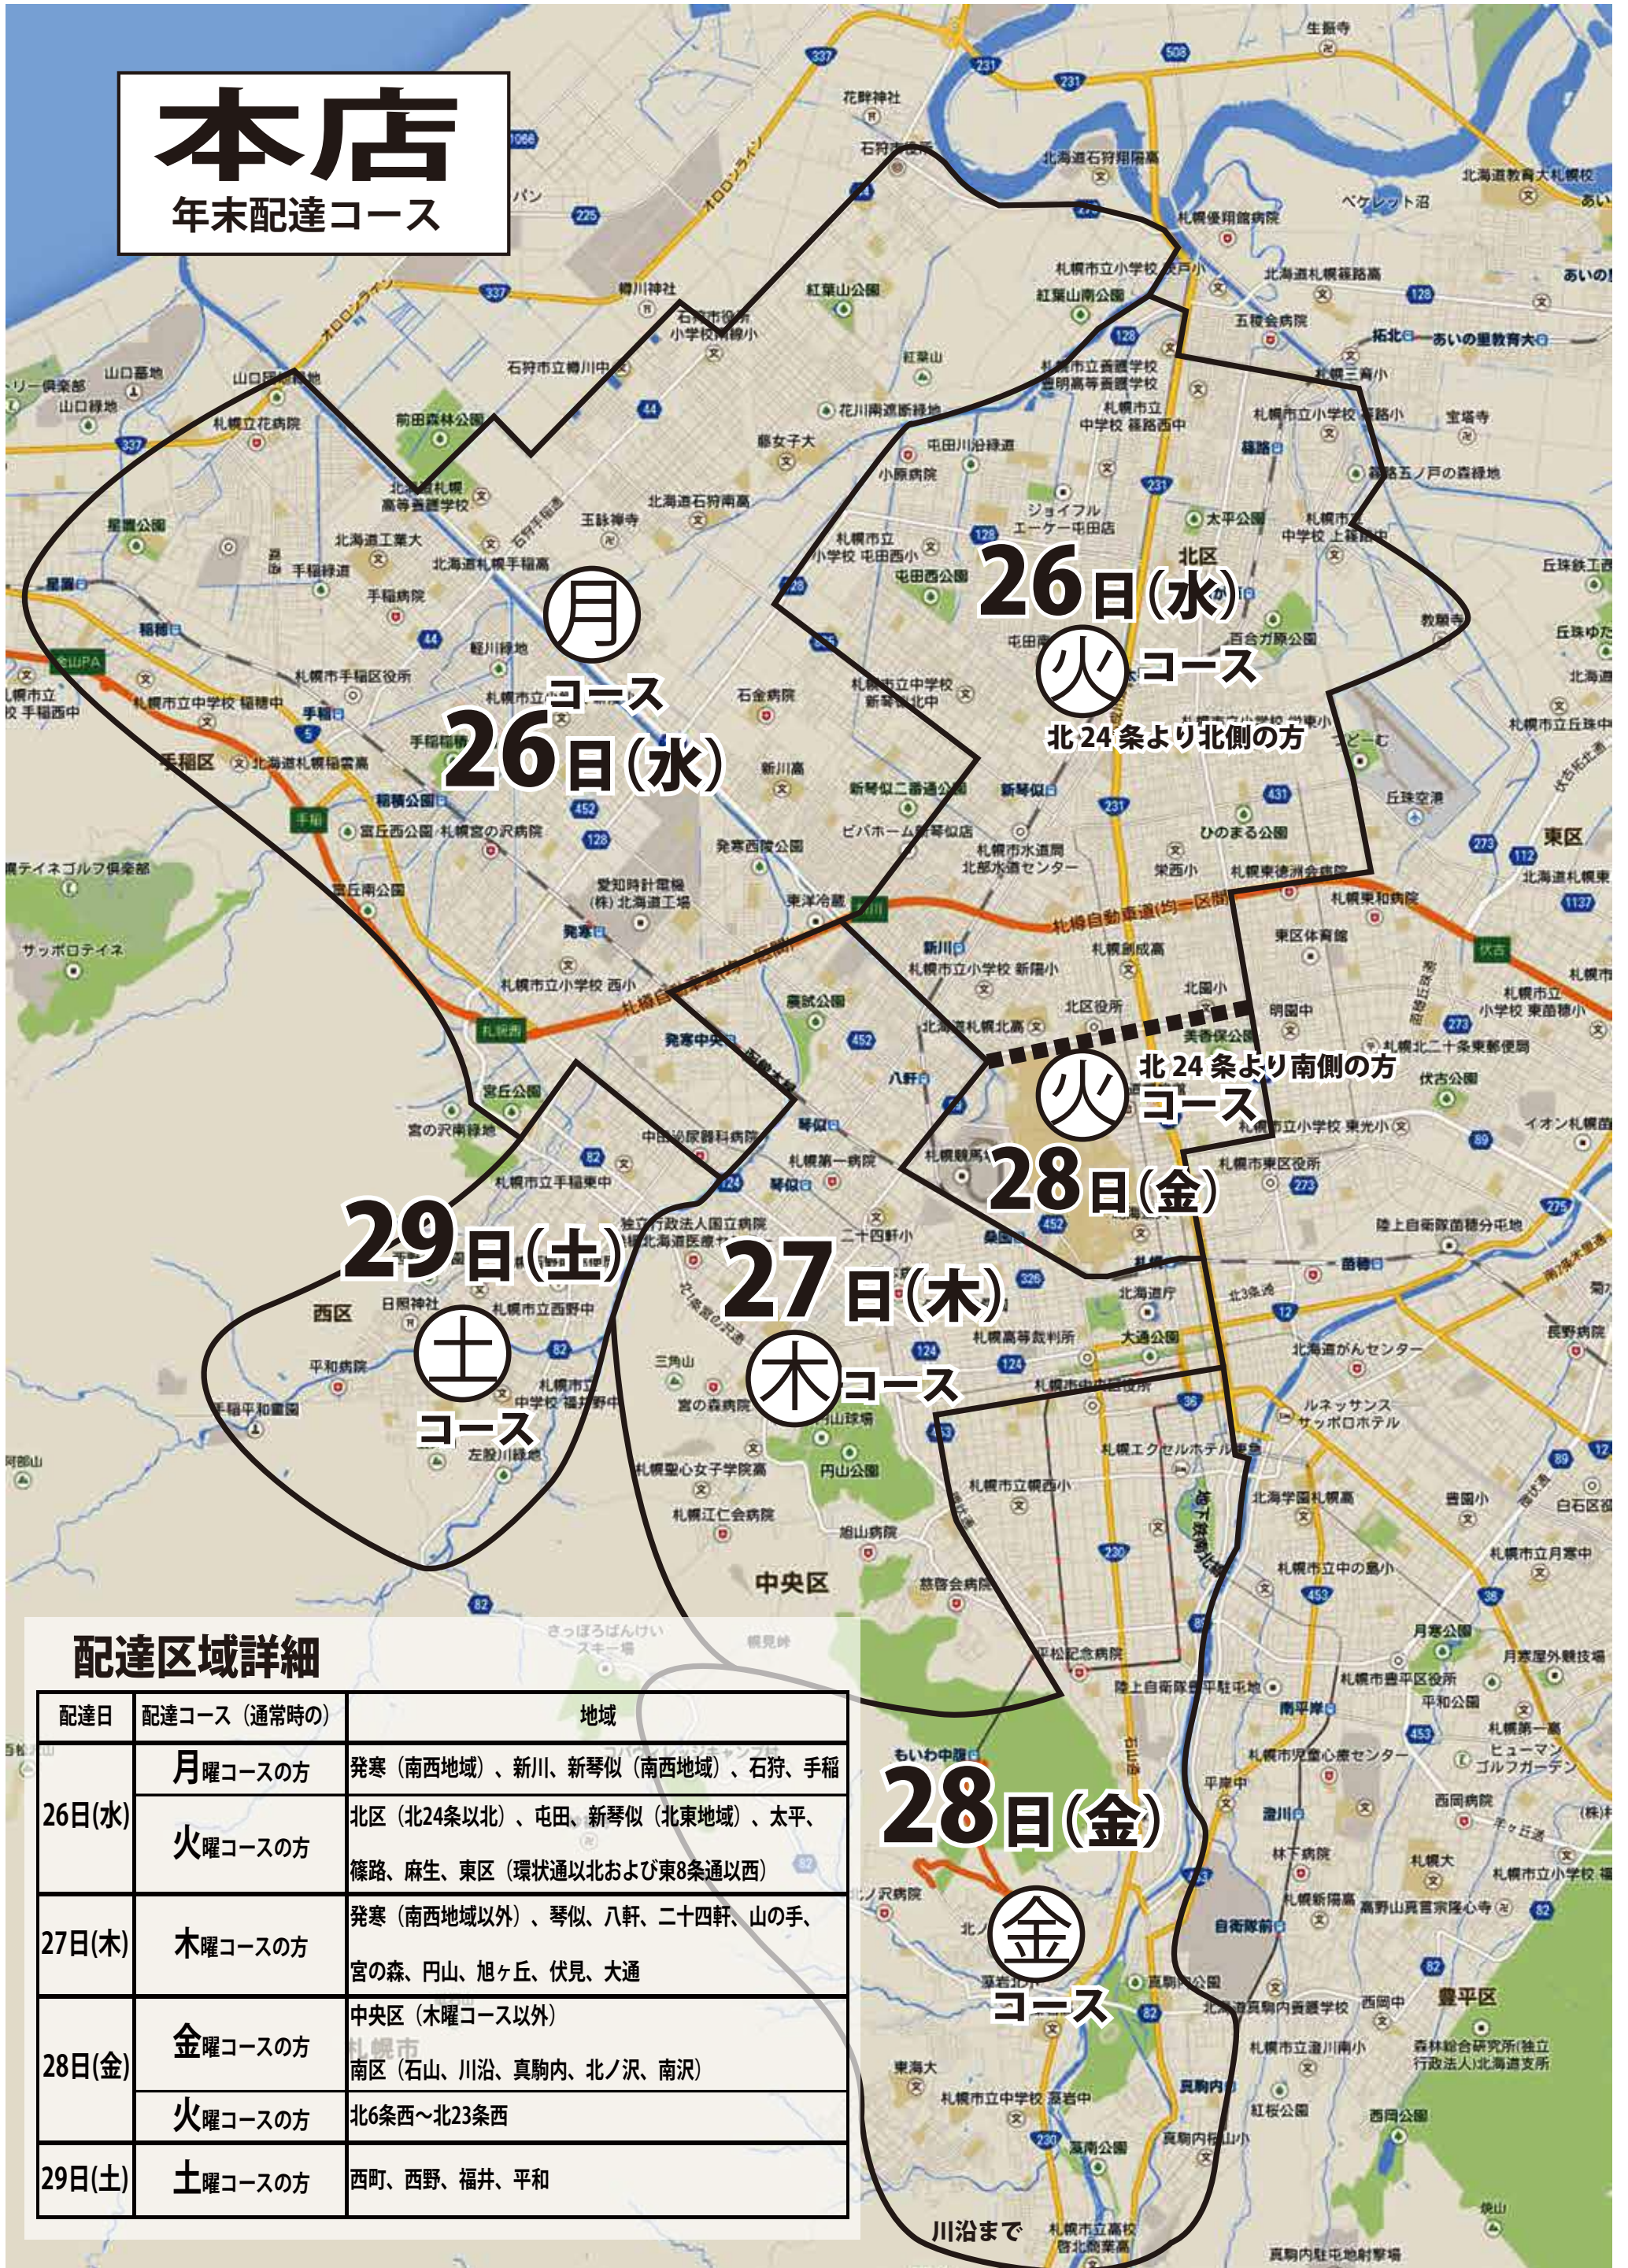

本店

年末配達コース

月
コース
26日(水)

26日(水)
火
コース
北24条より北側の方

29日(土)
土
コース

27日(木)
木
コース

28日(金)
火
コース
北24条より南側の方

28日(金)
金
コース
川治まで

配達区域詳細

配達日	配達コース (通常時の)	地域
26日(水)	月曜コースの方	発寒 (南西地域)、新川、新琴似 (南西地域)、石狩、手稲
	火曜コースの方	北区 (北24条以北)、屯田、新琴似 (北東地域)、太平、篠路、麻生、東区 (環状通以北および東8条通以西)
27日(木)	木曜コースの方	発寒 (南西地域以外)、琴似、八軒、二十四軒、山の手、宮の森、円山、旭ヶ丘、伏見、大通
28日(金)	金曜コースの方	中央区 (木曜コース以外) 南区 (石山、川沿、真駒内、北ノ沢、南沢)
	火曜コースの方	北6条西～北23条西
29日(土)	土曜コースの方	西町、西野、福井、平和